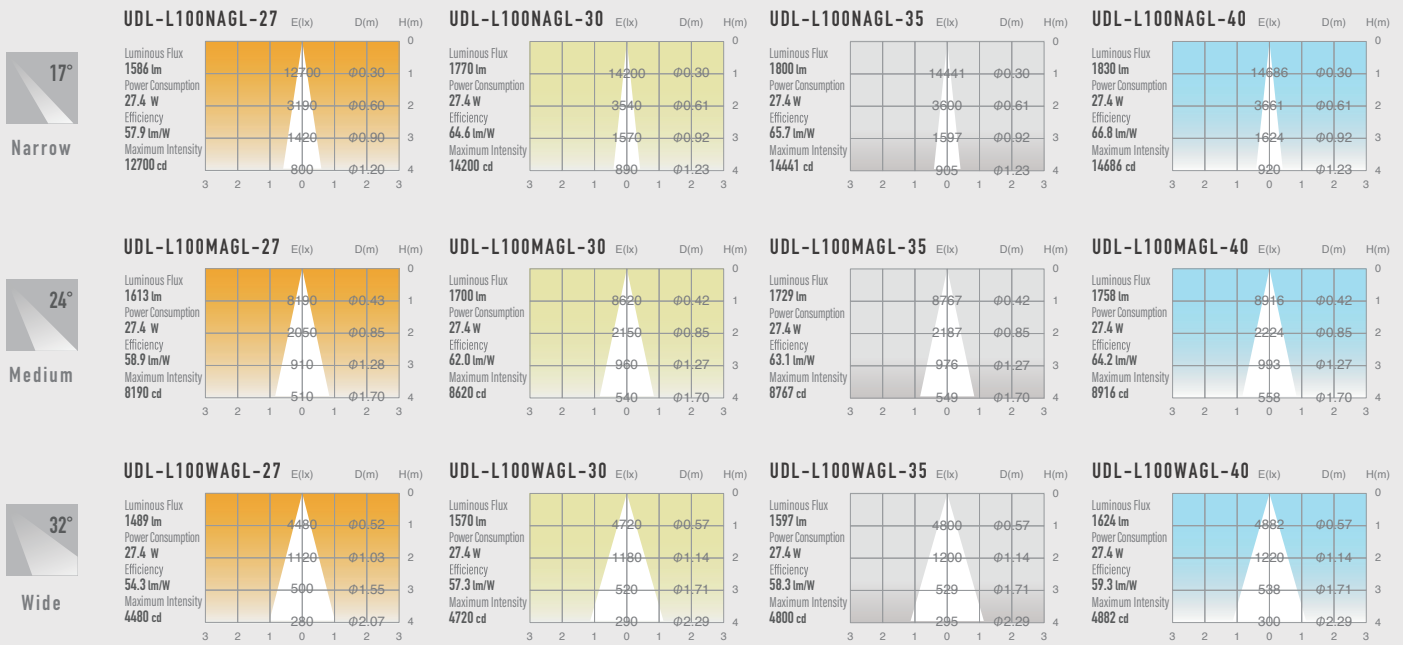

## SPECIFICATIONS

<b>Power consumption</b>	27.4W
<b>Weight</b>	0.69kg
<b>Body Materials</b>	Die-cast aluminum Powder coating painted
<b>Lens Materials</b>	Polycarbonate
<b>CRI</b>	Ra ≥ 80 Ra ≥ 90 Ra ≥ 97
<b>Kelvin</b>	2700 <span style="color: orange;">■</span> 3000 <span style="color: yellow;">■</span> 3500 <span style="color: gray;">■</span> 4000 <span style="color: blue;">■</span>

<b>DIMMER</b> 0-10V	<b>POWER UNIT</b> OUTSIDE	<b>TIA</b> 35	<b>Ra/A</b> 355	<b>CUT OUT</b> 100	<b>GLARE CUT</b> 35
<b>CRI</b> Ra ≥ 80	<b>CRI</b> Ra ≥ 90	<b>CRI</b> Ra ≥ 97	<b>PROTECTION MODE</b> IP20	<b>LIFE TIME</b> 40000h	

## DRAWING

## OPTICAL DATA Ra ≥ 90