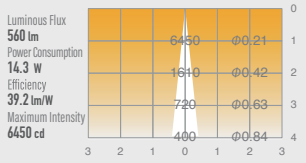

02 GLARELESS DOWN LIGHT ADJUSTABLE

SPECIFICATIONS

Power consumption 14.3W / 15.4W

Weight 0.3kg

Body Materials Die-cast aluminum
Powder coating painted

Lens Materials Polycarbonate

CRI Ra ≥ 80
Ra ≥ 90
Ra ≥ 97

Kelvin 2700 ■
3000 ■
3500 ■
4000 ■

DIMMER 0-10V	POWER UNIT OUTSIDE	TIA 30°	Ra/A 355	CUT OUT 75	GLARE CUT 35
CRI Ra ≥ 80	CRI Ra ≥ 90	CRI Ra ≥ 97	PROTECTION MODE IP20	LIFE TIME 40000h	

DRAWING

02 GLARELESS DOWN LIGHT ADJUSTABLE

OPTICAL DATA Ra ≥ 90

Narrow

UDL-M75NAGL-27

UDL-M75NAGL-30

UDL-M75NAGL-35

UDL-M75NAGL-40

Medium

UDL-M75MAGL-27