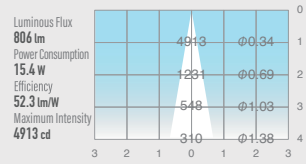

UDL-M75MAGL-40

Wide