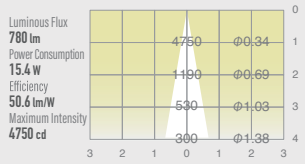

UDL-M75MAGL-30