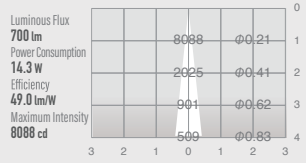

02 GLARELESS DOWN LIGHT ADJUSTABLE

SPECIFICATIONS

Power consumption 14.3W / 15.4W

Weight 0.3kg

Body Materials Die-cast aluminum
Powder coating painted

Lens Materials Polycarbonate

CRI Ra ≥ 80
Ra ≥ 90
Ra ≥ 97

Kelvin 2700 ■
3000 ■
3500 ■
4000 ■

DIMMER 0-10V	POWER UNIT OUTSIDE	TIA 30°	Ra/A 355	CUT OUT 75	GLARE CUT 35
CRI Ra ≥ 80	CRI Ra ≥ 90	CRI Ra ≥ 97	PROTECTION MODE IP20	LIFE TIME 40000h	

DRAWING

02 GLARELESS DOWN LIGHT ADJUSTABLE

OPTICAL DATA Ra ≥ 90

Narrow

UDL-M75NAGL-27

UDL-M75NAGL-30

UDL-M75NAGL-35

UDL-M75NAGL-40

Medium

UDL-M75MAGL-27