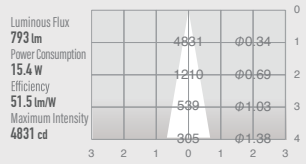

UDL-M75MAGL-35