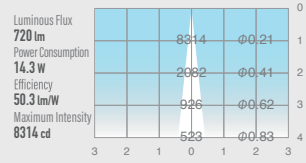

02 GLARELESS DOWN LIGHT ADJUSTABLE

SPECIFICATIONS

Power consumption 14.3W / 15.4W

Weight 0.3kg

Body Materials Die-cast aluminum
Powder coating painted

Lens Materials Polycarbonate

CRI Ra ≥ 80
Ra ≥ 90
Ra ≥ 97

OPTICAL DATA Ra ≥ 90

Narrow

UDL-M75NAGL-27

UDL-M75NAGL-30

UDL-M75NAGL-35

UDL-M75NAGL-40

Medium

UDL-M75MAGL-27