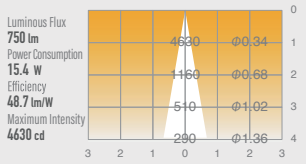

02 GLARELESS DOWN LIGHT ADJUSTABLE

SPECIFICATIONS

Power consumption 14.3W / 15.4W

Weight 0.3kg

Body Materials Die-cast aluminum
Powder coating painted

Lens Materials Polycarbonate

CRI Ra ≥ 80
Ra ≥ 90
Ra ≥ 97

OPTICAL DATA Ra ≥ 90

Narrow

UDL-M75NAGL-27

UDL-M75NAGL-30

UDL-M75NAGL-35

UDL-M75NAGL-40

Medium

UDL-M75MAGL-27