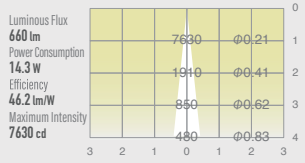

02 GLARELESS DOWN LIGHT ADJUSTABLE

SPECIFICATIONS

Power consumption 14.3W / 15.4W

Weight 0.3kg

Body Materials Die-cast aluminum
Powder coating painted

Lens Materials Polycarbonate

CRI Ra ≥ 80
Ra ≥ 90
Ra ≥ 97

OPTICAL DATA Ra ≥ 90

Narrow

UDL-M75NAGL-27

UDL-M75NAGL-30

UDL-M75NAGL-35

UDL-M75NAGL-40

Medium

UDL-M75MAGL-27