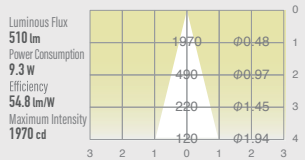

UDL-S75WAGL-30