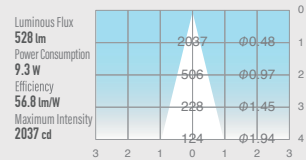

UDL-S75WAGL-40