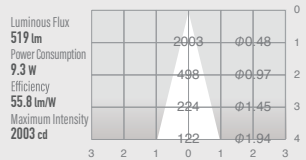

UDL-S75WAGL-35